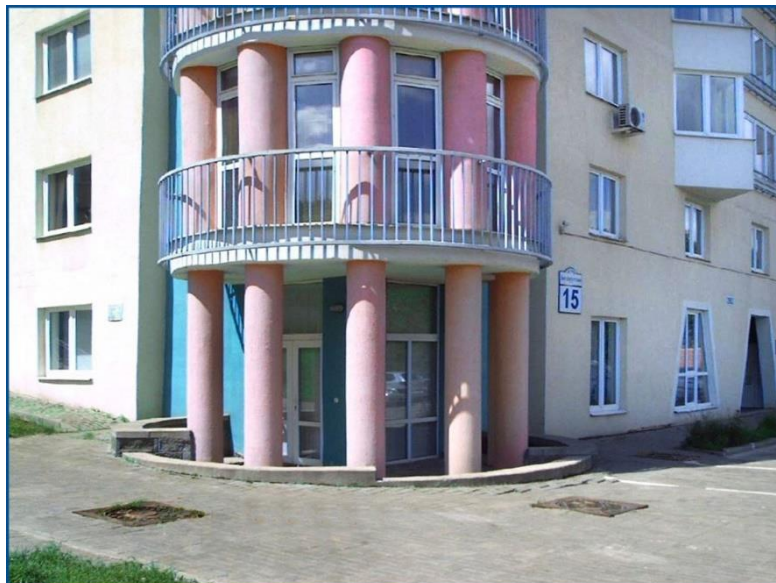

Фотогалерея